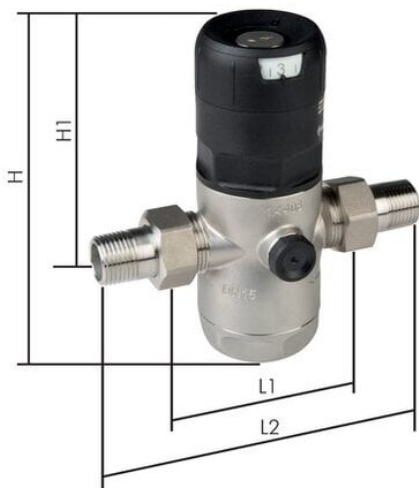

## Reduktor ciśnienia wody pitnej R 1-1/4", 1,5 do 7 bar, DVGW

**Numer artykułu SKU:  
DRWGH114ES**

Numer artykułu producenta:  
-----

Czas wysyłki: 24-48h

### OPIS PRODUKTU

Nazwa	Wartość
Tworzywo	1.4408
Gwint	R 1-1/4"
DN	32 mm
maks. przepływ*	175 l/min
Zakres regulacji ciśnienia	1,5 - 7 bar
L1	105 mm
L2	191 mm
H	175 mm
H1	111 mm
Wartosc Kv**	9,6 m3/h
ECLASS	5.1
GRUPA	27-29-00-00