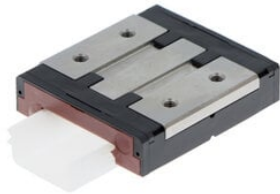

Najszerza
oferta
pneumatyki
w Polsce

Szybka dostawa
24 h / 48 h

Biuro Obsługi Klienta
+48 71 799 45 81

Wózek profilowy (R162211424 KWD-015 -SNS-C1-N-2 ()) - BOSCH REXROTH

Numer artykułu SKU:
OC-BOSCH000274

Numer artykułu producenta:

Czas wysyłki: 24-48h

rexroth
A Bosch Company

OPIS PRODUKTU

DANE TECHNICZNE

Nr kat.

OC-BOSCH000274

Data wygenerowania podsumowania: 06.06.2026r, g. 14:04