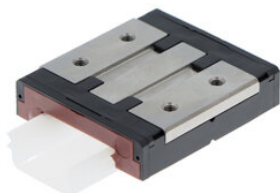

Najszerza
oferta
pneumatyki
w Polsce

Szybka dostawa
24 h / 48 h

Biuro Obsługi Klienta
+48 71 799 45 81

Wózek profilowy (R044329401 MWA-012 -BNS-C0-N-3 ()) - BOSCH REXROTH

Numer artykułu SKU:
OC-BOSCH000672