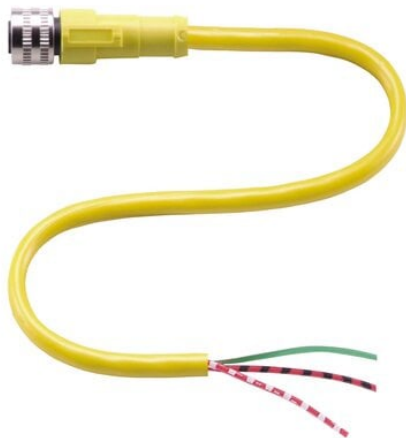

Najszerza
oferta
pneumatyki
w Polsce

Szybka dostawa
24 h / 48 h

Biuro Obsługi Klienta
+48 71 799 45 81

Złącze kablowe V12-G-YE20M-PVC (913331) - Pepperl + Fuchs

Numer artykułu SKU:
OC-PPFU035081

Numer artykułu producenta:

Tylko na zamówienie

PEPPERL+FUCHS

OPIS PRODUKTU

DANE TECHNICZNE

Nr kat.

OC-PPFU035081

Data wygenerowania podsumowania: 06.06.2026r, g. 04:55