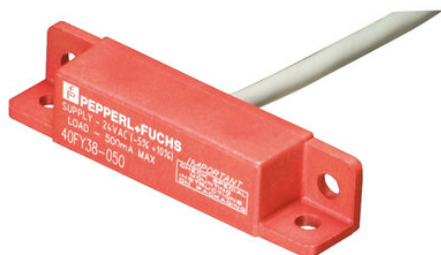

Najszerza
oferta
pneumatyki
w Polsce

Szybka dostawa
24 h / 48 h

Biuro Obsługi Klienta
+48 71 799 45 81

Czujnik pola magnetycznego 40FY38-50 (910447) - Pepperl + Fuchs

Numer artykułu SKU:
OC-PPFU034963

Numer artykułu producenta:

Tylko na zamówienie

PEPPERL+FUCHS

OPIS PRODUKTU

DANE TECHNICZNE

Nr kat.

OC-PPFU034963

Data wygenerowania podsumowania: 07.06.2026r, g. 14:41