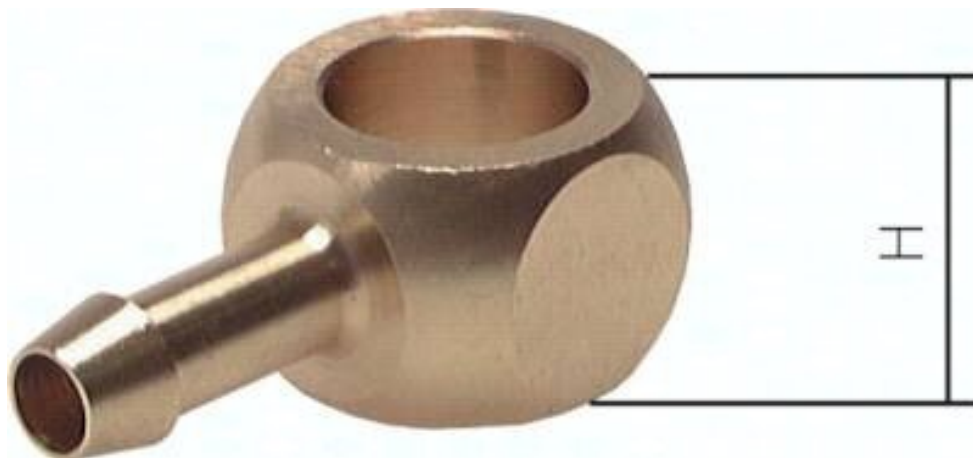

## Korpus złączki kątovej Banjo G1/4-6

Numer artykułu SKU:  
**LG146MS**

Numer artykułu producenta:  
-----

Czas wysyłki: 24-48h

## OPIS PRODUKTU

LG146MS Element pierścieniowy do tulei gwintowanej L G 1/4"-6mm, mosiadz

## DANE TECHNICZNE

Waga	0,027 kg
H	14,5 mm
Średnica wewnętrzna węża	6 mm (1/4")
Średnica do śrub drażonych	G 1/4

Nr kat.	LG146MS
EAN-13	4050571466602