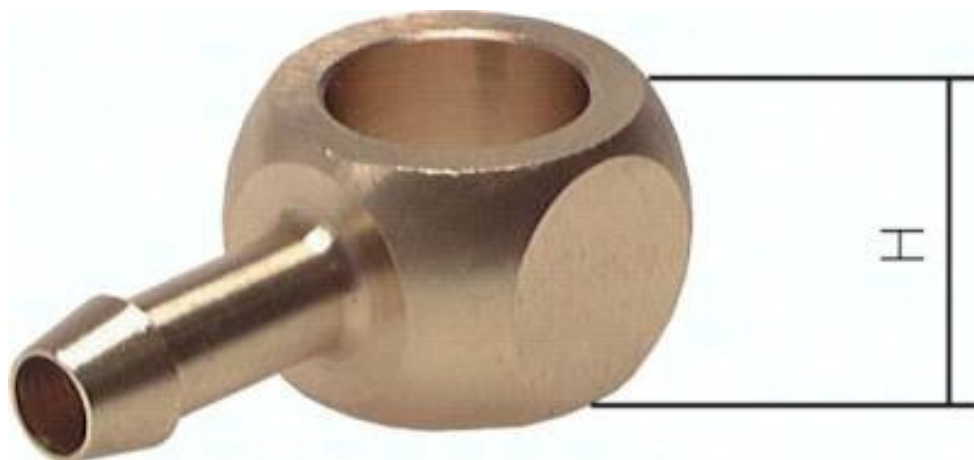

## Korpus złączki kątovej Banjo G1/4-9

Numer artykułu SKU:  
**LG149MS**

Numer artykułu producenta:  
-----

Czas wysyłki: 24-48h

## OPIS PRODUKTU

LG149MS Element pierścieniowy do tulei gwintowanej L G 1/4"-9mm, mosiadz

## DANE TECHNICZNE

Waga	0,029 kg
H	14,5 mm
Średnica wewnętrzna węża	9 mm (3/8")
Średnica do śrub drażonych	G 1/4

Nr kat.	LG149MS
EAN-13	4050571466619