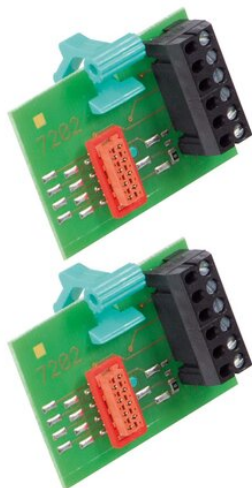

## Akcesoria DGE DoorScan Cable Adapter (273415) - Pepperl + Fuchs

**Numer artykułu SKU:  
OC-PPFU012829**

Numer artykułu producenta:  
-----

Tylko na zamówienie

 PEPPERL+FUCHS

## OPIS PRODUKTU