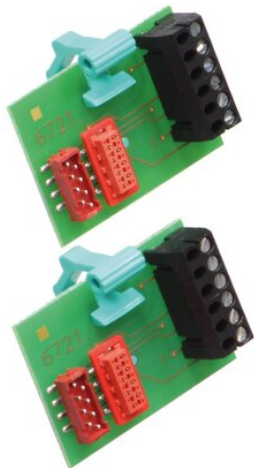

Akcesoria DGE DoorScan Adapter (264990) - Pepperl + Fuchs

**Numer artykułu SKU:
OC-PPFU010397**

Numer artykułu producenta:

Tylko na zamówienie

 PEPPERL+FUCHS

OPIS PRODUKTU

DANE TECHNICZNE

Nr kat.