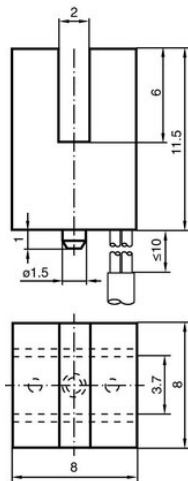

Indukcyjny czujnik szczelinowy SJ2-N-Y34361 (70132978) - Pepperl + Fuchs

**Numer artykułu SKU:
OC-PPFU029988**

Numer artykułu producenta:

Tylko na zamówienie

 PEPPERL+FUCHS

OPIS PRODUKTU

DANE TECHNICZNE

Nr kat.