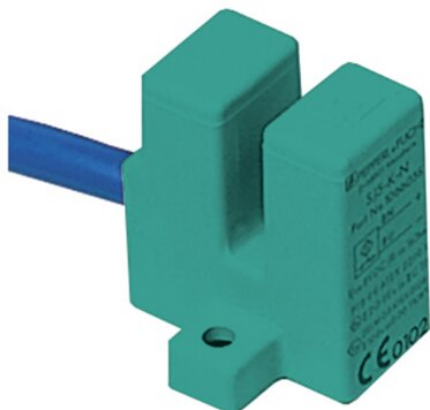

Najszerza
oferta
pneumatyki
w Polsce

Szybka dostawa
24 h / 48 h

Biuro Obsługi Klienta
+48 71 799 45 81

Indukcyjny czujnik szczelinowy SJ5-K-N-6M (70133001) - Pepperl + Fuchs

Numer artykułu SKU:
OC-PPFU030008

Numer artykułu producenta:

Tylko na zamówienie

PEPPERL+FUCHS

OPIS PRODUKTU

DANE TECHNICZNE

Nr kat.

OC-PPFU030008