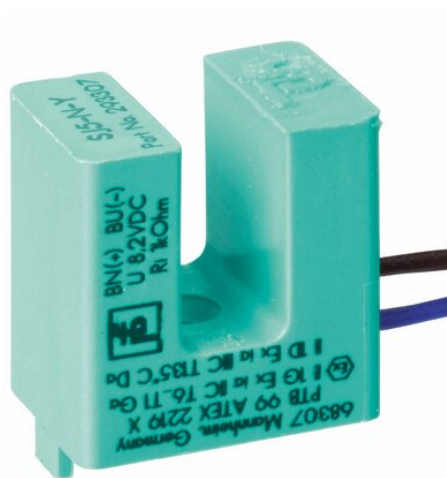

Indukcyjny czujnik szczelinowy SJ5-N-Y293307 (70133003) - Pepperl + Fuchs

**Numer artykułu SKU:
OC-PPFU030010**

Numer artykułu producenta:

Tylko na zamówienie

 PEPPERL+FUCHS

OPIS PRODUKTU

DANE TECHNICZNE

Nr kat.

OC-PPFU030010