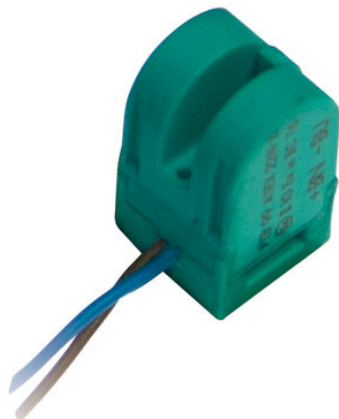

Najszerza
oferta
pneumatyki
w Polsce

Szybka dostawa
24 h / 48 h

Biuro Obsługi Klienta
+48 71 799 45 81

Indukcyjny czujnik szczelinowy SJ2-N-Y12815 (70132974) - Pepperl + Fuchs

Numer artykułu SKU:
OC-PPFU029985

Numer artykułu producenta:

Tylko na zamówienie

OPIS PRODUKTU

DANE TECHNICZNE

Nr kat.

OC-PPFU029985