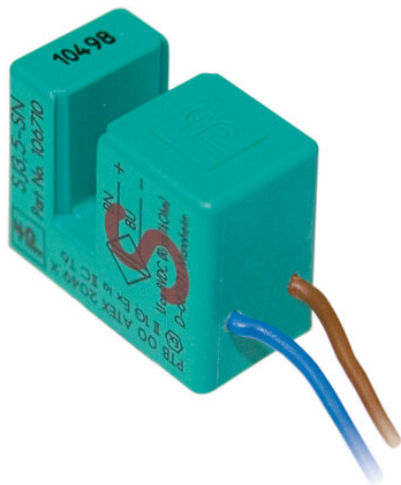

Indukcyjny czujnik szczelinowy SJ3,5-SN (70133009) - Pepperl + Fuchs

Numer artykułu SKU:
OC-PPFU030016

Numer artykułu producenta:

Tylko na zamówienie

 PEPPERL+FUCHS

OPIS PRODUKTU

DANE TECHNICZNE

Nr kat.