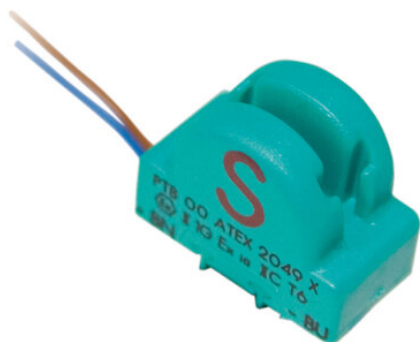

Indukcyjny czujnik szczelinowy SJ2-SN (70133004) - Pepperl + Fuchs

**Numer artykułu SKU:
OC-PPFU030011**

Numer artykułu producenta:

Tylko na zamówienie

 PEPPERL+FUCHS

OPIS PRODUKTU

DANE TECHNICZNE

Nr kat.

OC-PPFU030011