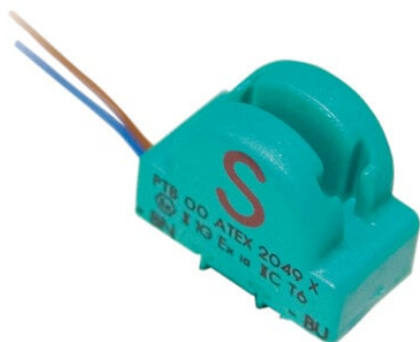

Najszerza
oferta
pneumatyki
w Polsce

Szybka dostawa
24 h / 48 h

Biuro Obsługi Klienta
+48 71 799 45 81

Indukcyjny czujnik szczelinowy SJ2-SN-Y (70122212) - Pepperl + Fuchs

Numer artykułu SKU:
OC-PPFU027777

Numer artykułu producenta:

Tylko na zamówienie

OPIS PRODUKTU

DANE TECHNICZNE

Nr kat.

OC-PPFU027777