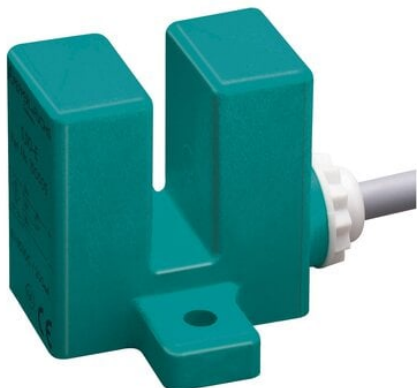

Najszerza
oferta
pneumatyki
w Polsce

Szybka dostawa
24 h / 48 h

Biuro Obsługi Klienta
+48 71 799 45 81

Indukcyjny czujnik szczelinowy SJ10-N-5M (70132971) - Pepperl + Fuchs

Numer artykułu SKU:
OC-PPFU029982

Numer artykułu producenta:

Tylko na zamówienie

PEPPERL+FUCHS

OPIS PRODUKTU

DANE TECHNICZNE

Nr kat.

OC-PPFU029982

Data wygenerowania podsumowania: 08.06.2026r, g. 06:44