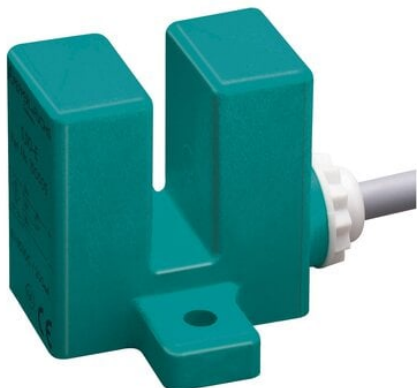

## Indukcyjny czujnik szczelinowy SJ10-N (70132970) - Pepperl + Fuchs

Numer artykułu SKU:  
**OC-PPFU029981**

Numer artykułu producenta:  
-----

Tylko na zamówienie