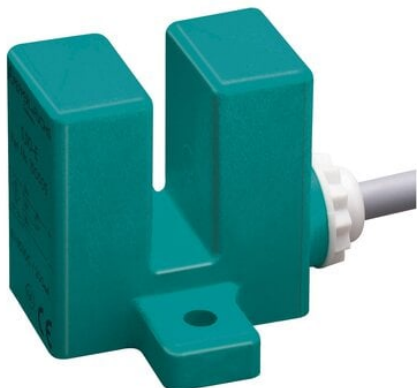

Najszerza
oferta
pneumatyki
w Polsce

Szybka dostawa
24 h / 48 h

Biuro Obsługi Klienta
+48 71 799 45 81

Indukcyjny czujnik szczelinowy SJ10-E2 0 (15051) - Pepperl + Fuchs

Numer artykułu SKU:
OC-PPFU000049

Numer artykułu producenta:

Tylko na zamówienie

PEPPERL+FUCHS

OPIS PRODUKTU

DANE TECHNICZNE

Nr kat.

OC-PPFU000049

Data wygenerowania podsumowania: 07.06.2026r, g. 16:09