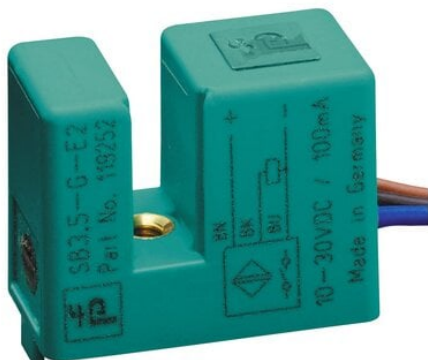

## Indukcyjny czujnik szczelinowy SB3,5-G-E2 (119252) - Pepperl + Fuchs

**Numer artykułu SKU:  
OC-PPFU001908**

Numer artykułu producenta:  
-----

Tylko na zamówienie

 PEPPERL+FUCHS

## OPIS PRODUKTU

## DANE TECHNICZNE

Nr kat.

OC-PPFU001908