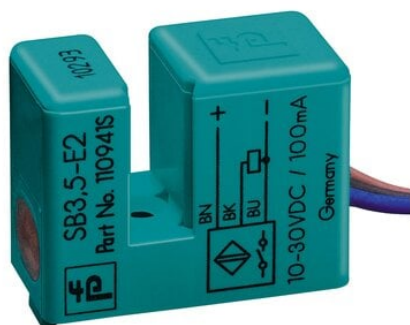

Indukcyjny czujnik szczelinowy SB3,5-E2-BU-Y (324726) - Pepperl + Fuchs

**Numer artykułu SKU:
OC-PPFU023508**

Numer artykułu producenta:

Tylko na zamówienie

 PEPPERL+FUCHS

OPIS PRODUKTU

DANE TECHNICZNE

Nr kat.