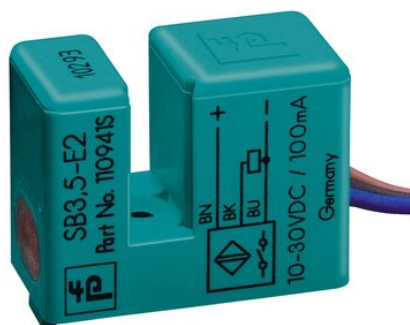

## Indukcyjny czujnik szczelinowy SB3,5-E2-Y (112885) - Pepperl + Fuchs

Numer artykułu SKU:  
**OC-PPFU001636**

Numer artykułu producenta:  
-----

Tylko na zamówienie

 PEPPERL+FUCHS

## DANE TECHNICZNE

Nr kat.

OC-PPFU001636