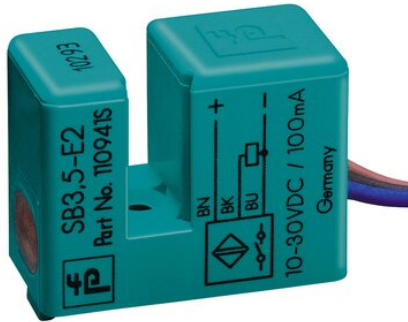

## Indukcyjny czujnik szczelinowy SB3,5-E2 (110941) - Pepperl + Fuchs

Numer artykułu SKU:  
**OC-PPFU001577**

Numer artykułu producenta:  
-----

Tylko na zamówienie

PEPPERL+FUCHS

## DANE TECHNICZNE

Nr kat.

OC-PPFU001577