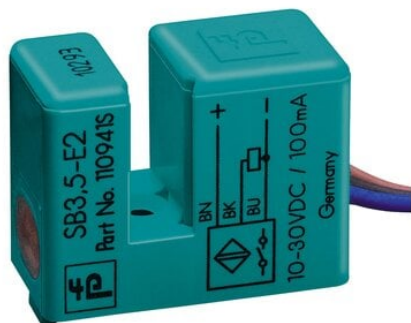

## Indukcyjny czujnik szczelinowy SB3,5-E2-BU 0 (96295) - Pepperl + Fuchs

Numer artykułu SKU:  
**OC-PPFU001118**

Numer artykułu producenta:  
-----

Tylko na zamówienie

 PEPPERL+FUCHS

## OPIS PRODUKTU

## DANE TECHNICZNE

Nr kat.

OC-PPFU001118