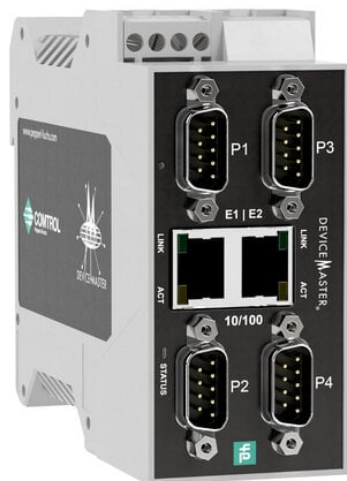

Brama Modbus ICDM-RX/MOD-4DB9/2RJ45-DIN (70104884) - Pepperl + Fuchs

**Numer artykułu SKU:
OC-PPFU025885**

Numer artykułu producenta:

Tylko na zamówienie

 PEPPERL+FUCHS

OPIS PRODUKTU

DANE TECHNICZNE

Nr kat.