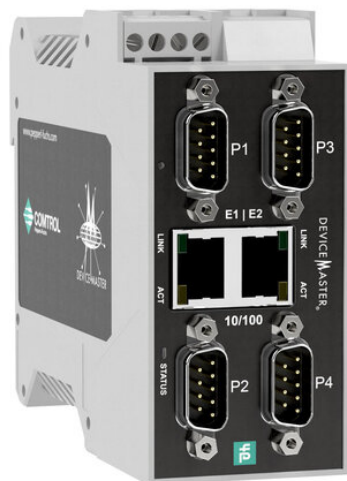

Brama PROFINET IO ICDM-RX/PN-4DB9/2RJ45-DIN (70104875) - Pepperl + Fuchs

Numer artykułu SKU:
OC-PPFU025876

Numer artykułu producenta:

Tylko na zamówienie

 PEPPERL+FUCHS

OPIS PRODUKTU

DANE TECHNICZNE

Nr kat.