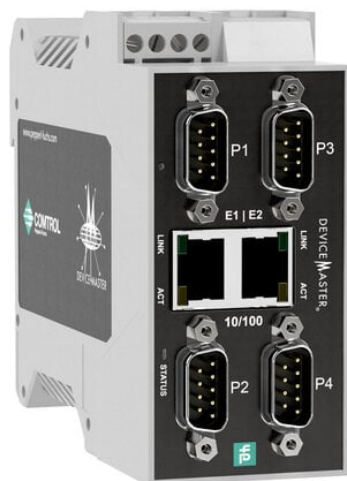

Brama PROFINET IO do Modbus ICDM-RX/PN1-4DB9/2RJ45-DIN (70114040) - Pepperl + Fuchs

**Numer artykułu SKU:
OC-PPFU026983**

Numer artykułu producenta:

Tylko na zamówienie

 PEPPERL+FUCHS

OPIS PRODUKTU

DANE TECHNICZNE

Nr kat.

OC-PPFU026983