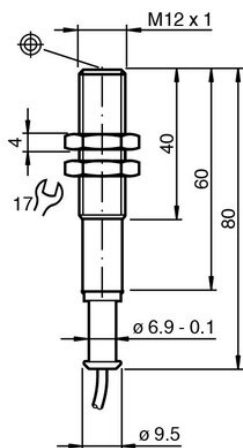

Czujnik indukcyjny NJ2-12GM-N-Y08766 (70133239) - Pepperl + Fuchs

**Numer artykułu SKU:
OC-PPFU030235**

Numer artykułu producenta:

Tylko na zamówienie

 PEPPERL+FUCHS

OPIS PRODUKTU

DANE TECHNICZNE

Nr kat.