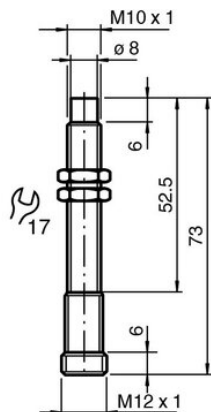

## Czujnik indukcyjny NJ1,5-10GM-N-Y183937 (70133224) - Pepperl + Fuchs

**Numer artykułu SKU:  
OC-PPFU030220**

Numer artykułu producenta:  
-----

Tylko na zamówienie

 PEPPERL+FUCHS