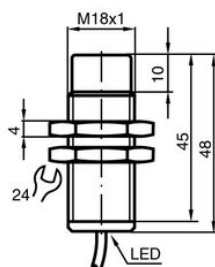

## Czujnik indukcyjny NCN12-18GM50-Z4 (112947) - Pepperl + Fuchs

**Numer artykułu SKU:  
OC-PPFU001638**

Numer artykułu producenta:  
-----

Tylko na zamówienie

 PEPPERL+FUCHS