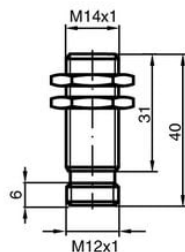

Numer artykułu SKU:
OC-PPFU030056

Numer artykułu producenta:

Tylko na zamówienie

PEPPERL+FUCHS

OPIS PRODUKTU

DANE TECHNICZNE

Nr kat.

OC-PPFU030056

Data wygenerowania podsumowania: 08.06.2026r, g. 13:15