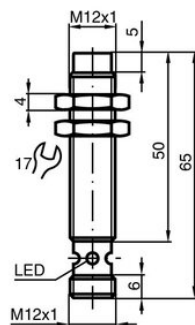

Czujnik indukcyjny NBN4-12GM50-E2-V1-Y 0 (89925) - Pepperl + Fuchs

**Numer artykułu SKU:
OC-PPFU001035**

Numer artykułu producenta:

Tylko na zamówienie

 PEPPERL+FUCHS

OPIS PRODUKTU

DANE TECHNICZNE

Nr kat.