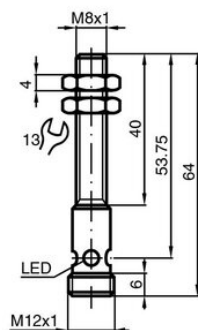

Czujnik indukcyjny NCB1,5-8GM40-N0-V1-Y97264 (70133336) - Pepperl + Fuchs

**Numer artykułu SKU:
OC-PPFU030330**

Numer artykułu producenta:

Tylko na zamówienie

PEPPERL+FUCHS

OPIS PRODUKTU

DANE TECHNICZNE

Nr kat.