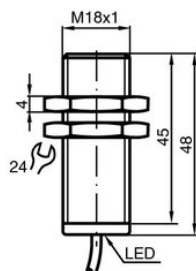

## Czujnik indukcyjny NCB8-18GM50-Z4 (105930) - Pepperl + Fuchs

**Numer artykułu SKU:  
OC-PPFU001337**

Numer artykułu producenta:  
-----

Tylko na zamówienie

 PEPPERL+FUCHS