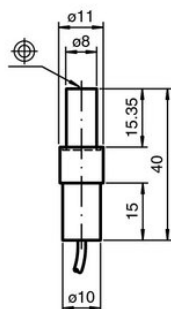

Czujnik indukcyjny NJ1,5-8-N-Y18812 (70133345) - Pepperl + Fuchs

**Numer artykułu SKU:
OC-PPFU030339**

Numer artykułu producenta:

Tylko na zamówienie

 PEPPERL+FUCHS

OPIS PRODUKTU

DANE TECHNICZNE

Nr kat.