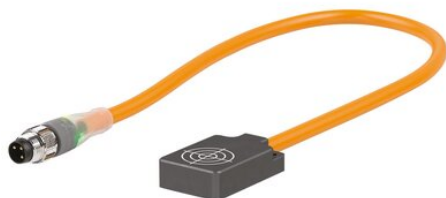

Najszerza
oferta
pneumatyki
w Polsce

Szybka dostawa
24 h / 48 h

Biuro Obsługi Klienta
+48 71 799 45 81

Czujnik indukcyjny NMB6-F104M-E2-C-FE-200MM-V1 (915200) - Pepperl + Fuchs

Numer artykułu SKU:
OC-PPFU035120

Numer artykułu producenta:

Tylko na zamówienie

PEPPERL+FUCHS

OPIS PRODUKTU

DANE TECHNICZNE

Nr kat.

OC-PPFU035120