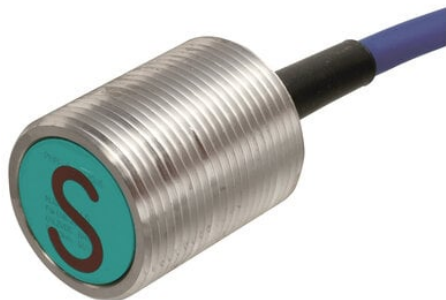

Najszerza
oferta
pneumatyki
w Polsce

Szybka dostawa
24 h / 48 h

Biuro Obsługi Klienta
+48 71 799 45 81

Czujnik indukcyjny NJ6-22-SN-G-10M (70133180) - Pepperl + Fuchs

Numer artykułu SKU:
OC-PPFU030178

Numer artykułu producenta:

Tylko na zamówienie

PEPPERL+FUCHS

OPIS PRODUKTU

DANE TECHNICZNE

Nr kat.

OC-PPFU030178

Data wygenerowania podsumowania: 08.06.2026r, g. 00:18