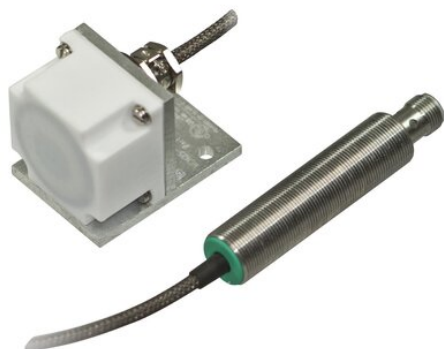

## Czujnik indukcyjny NCN20-F35-A2-250-20M-V1 (187524) - Pepperl + Fuchs

Numer artykułu SKU:  
**OC-PPFU003064**

Numer artykułu producenta:  
-----

Tylko na zamówienie

### OPIS PRODUKTU