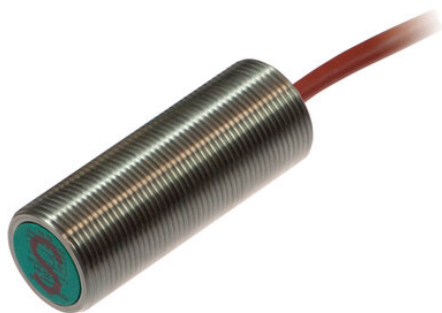

## Czujnik indukcyjny NJ6-22-SN-G-Y 0 (15196) - Pepperl + Fuchs

Numer artykułu SKU:  
**OC-PPFU000050**

Numer artykułu producenta:  
-----

Tylko na zamówienie