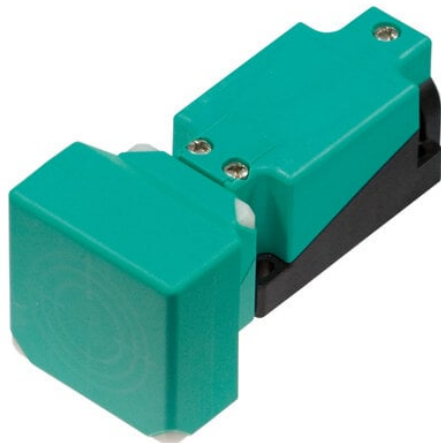

Najszerza
oferta
pneumatyki
w Polsce

Szybka dostawa
24 h / 48 h

Biuro Obsługi Klienta
+48 71 799 45 81

Czujnik indukcyjny NBN40-U4L-Z2 (233002) - Pepperl + Fuchs

Numer artykułu SKU:
OC-PPFU006755

Numer artykułu producenta:

Tylko na zamówienie

PEPPERL+FUCHS

OPIS PRODUKTU

DANE TECHNICZNE

Nr kat.

OC-PPFU006755