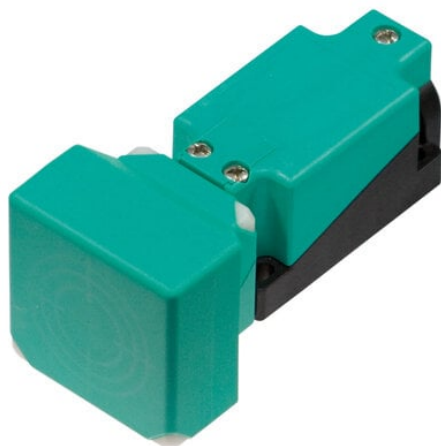

Najszerza
oferta
pneumatyki
w Polsce

Szybka dostawa
24 h / 48 h

Biuro Obsługi Klienta
+48 71 799 45 81

Czujnik indukcyjny NBN40-U1L-Z2 (233001) - Pepperl + Fuchs

Numer artykułu SKU:
OC-PPFU006754

Numer artykułu producenta:

Tylko na zamówienie

OPIS PRODUKTU

DANE TECHNICZNE

Nr kat.

OC-PPFU006754