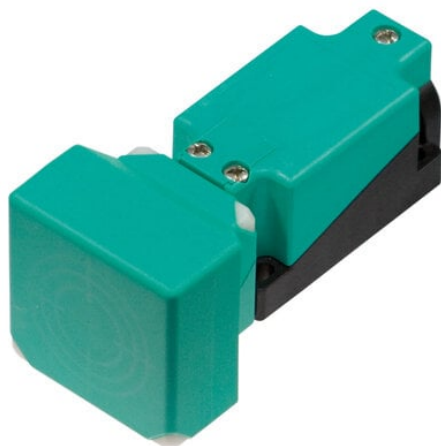

Najszerza
oferta
pneumatyki
w Polsce

Szybka dostawa
24 h / 48 h

Biuro Obsługi Klienta
+48 71 799 45 81

Czujnik indukcyjny NBN40-U1L-A2-M (214115) - Pepperl + Fuchs

Numer artykułu SKU:
OC-PPFU004865

Numer artykułu producenta:

Tylko na zamówienie

PEPPERL+FUCHS

OPIS PRODUKTU

DANE TECHNICZNE

Nr kat.

OC-PPFU004865

Data wygenerowania podsumowania: 07.06.2026r, g. 12:40