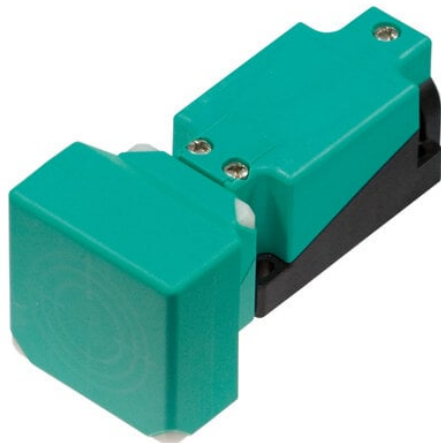

## Czujnik indukcyjny NBN40-U1L-A0-M (214114) - Pepperl + Fuchs

Numer artykułu SKU:  
**OC-PPFU004864**

Numer artykułu producenta:  
-----

Tylko na zamówienie

PEPPERL+FUCHS