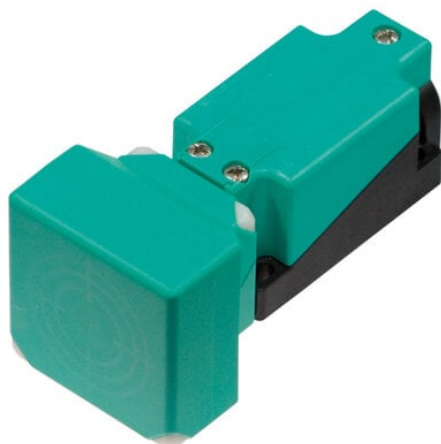

Najszerza
oferta
pneumatyki
w Polsce

Szybka dostawa
24 h / 48 h

Biuro Obsługi Klienta
+48 71 799 45 81

Czujnik indukcyjny NBN40-U4L-A2 (214024) - Pepperl + Fuchs

Numer artykułu SKU:
OC-PPFU004862

Numer artykułu producenta:

Tylko na zamówienie

PEPPERL+FUCHS

OPIS PRODUKTU

DANE TECHNICZNE

Nr kat.

OC-PPFU004862