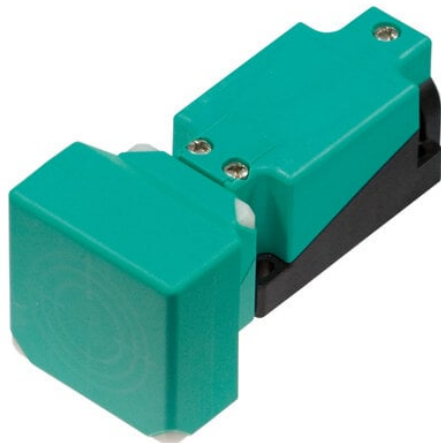

Najszerza
oferta
pneumatyki
w Polsce

Szybka dostawa
24 h / 48 h

Biuro Obsługi Klienta
+48 71 799 45 81

Czujnik indukcyjny NBN40-U1L-A2-T (214021) - Pepperl + Fuchs

Numer artykułu SKU:
OC-PPFU004860

Numer artykułu producenta:

Tylko na zamówienie

PEPPERL+FUCHS

OPIS PRODUKTU

DANE TECHNICZNE

Nr kat.

OC-PPFU004860

Data wygenerowania podsumowania: 07.06.2026r, g. 04:21