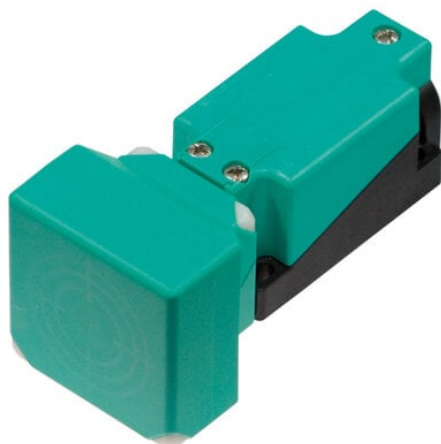

Najszerza
oferta
pneumatyki
w Polsce

Szybka dostawa
24 h / 48 h

Biuro Obsługi Klienta
+48 71 799 45 81

Czujnik indukcyjny NBN40-U1L-A2 (214020) - Pepperl + Fuchs

Numer artykułu SKU:
OC-PPFU004859

Numer artykułu producenta:

Tylko na zamówienie

PEPPERL+FUCHS

OPIS PRODUKTU

DANE TECHNICZNE

Nr kat.

OC-PPFU004859

Data wygenerowania podsumowania: 06.06.2026r, g. 16:44