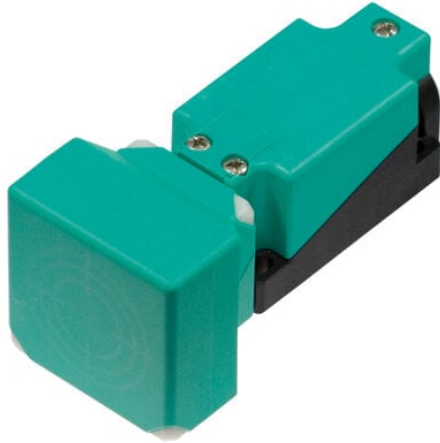

Najszerza
oferta
pneumatyki
w Polsce

Szybka dostawa
24 h / 48 h

Biuro Obsługi Klienta
+48 71 799 45 81

Czujnik indukcyjny NBN40-U1L-A0 (214019) - Pepperl + Fuchs

Numer artykułu SKU:
OC-PPFU004858

Numer artykułu producenta:

Tylko na zamówienie

PEPPERL+FUCHS

OPIS PRODUKTU

DANE TECHNICZNE

Nr kat.

OC-PPFU004858

Data wygenerowania podsumowania: 07.06.2026r, g. 05:48