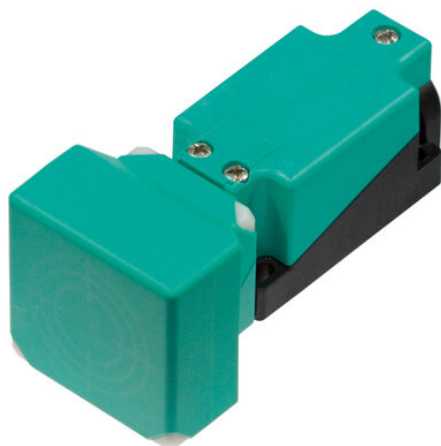

Najszerza
oferta
pneumatyki
w Polsce

Szybka dostawa
24 h / 48 h

Biuro Obsługi Klienta
+48 71 799 45 81

Czujnik indukcyjny NBN40-U1L-E2 (214009) - Pepperl + Fuchs

Numer artykułu SKU:
OC-PPFU004855

Numer artykułu producenta:

Tylko na zamówienie

OPIS PRODUKTU

DANE TECHNICZNE

Nr kat.

OC-PPFU004855