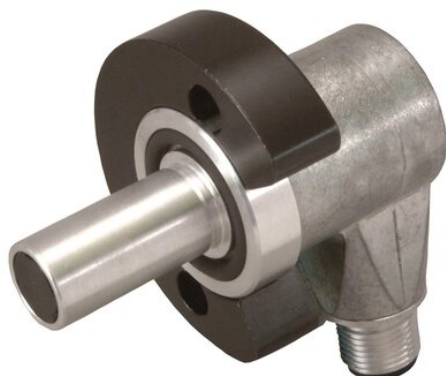

Najszerza
oferta
pneumatyki
w Polsce

Szybka dostawa
24 h / 48 h

Biuro Obsługi Klienta
+48 71 799 45 81

Czujnik indukcyjny NJ2-D-US-1.250-V12 (906586) - Pepperl + Fuchs

Numer artykułu SKU:
OC-PPFU034848

Numer artykułu producenta:

Tylko na zamówienie

PEPPERL+FUCHS

OPIS PRODUKTU

DANE TECHNICZNE

Nr kat.

OC-PPFU034848

Data wygenerowania podsumowania: 07.06.2026r, g. 07:20