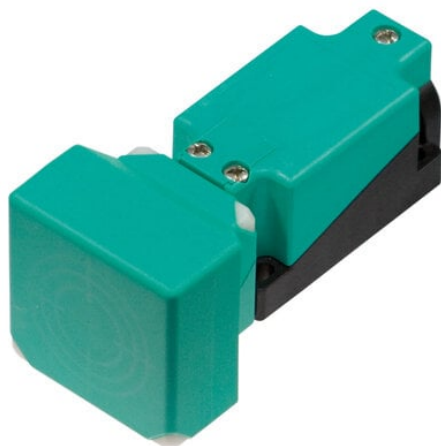

Najszerza
oferta
pneumatyki
w Polsce

Szybka dostawa
24 h / 48 h

Biuro Obsługi Klienta
+48 71 799 45 81

Czujnik indukcyjny NBN50-U1L-A2-Y (70118704) - Pepperl + Fuchs

Numer artykułu SKU:
OC-PPFU027503

Numer artykułu producenta:

Tylko na zamówienie

PEPPERL+FUCHS

OPIS PRODUKTU

DANE TECHNICZNE

Nr kat.

OC-PPFU027503